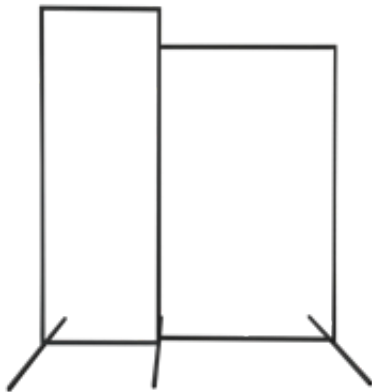

Steffelei Holz, B 67cm, H 152cm  
€ 15,-/Stk.

**,Heike' Braun**

Steffelei Holz, B 56cm, H 238cm  
€ 15,-/Stk.

**,Hektor' klein**

Metall Schwarz, B 65cm, H 175cm  
€ 25,-/Stk.

**„Hektor“ groß**

Metall Schwarz, B 100cm, H 155cm  
€ 35,-/Stk.