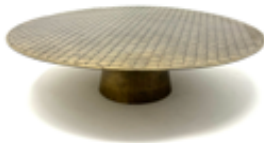

Candy-/Saltybar

„Tina“

Metall Messing
H 9,5cm, D 35cm
€ 4,-/Stk.