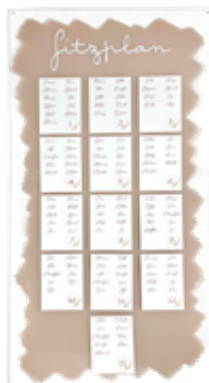

# Sitzpläne

**„Sanne“**

Acrylglas klar, B 50cm, H 100cm  
€ 25,-/Stk.

**„Sanne“ farbig\***

Acrylglas klar bemalt  
B 50cm, H 100cm  
€ 40,-/Stk.

**„Silly“**

Spiegel Gold o. Schwarz  
B 52cm, H 161cm  
€ 40,-/Stk.